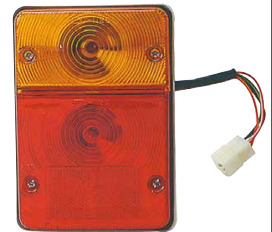

TBA

220-1903

TAIL LAMP
R 784201480
L 784201490
20PCS 2.4CFT

P/UP