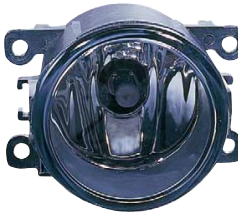

551-2007N-AQ/UQ

FOG LAMP

8200074008
35500-63J03
35500-63J02
35500-63J00
26155-00Q0A
26150-VD30A
5001874722
8321A097
4709052
12PCS 1.15CFT

1209177
1209077
6710027
620662
620639
088358

H11