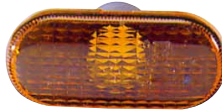

551-1403N-UE

SIDE LAMP
0033-090-601
200PCS 1.02CFT