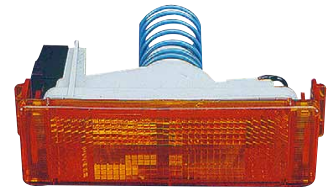

551-1603N-A

FRONT LAMP
100PCS 4.20CFT