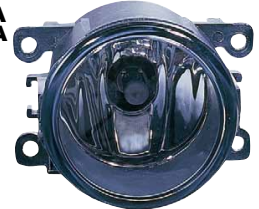

551-2007N-AQ/UQ

FOG LAMP

1209177
1209077
6710027
620662
620639
088358
8200074008
35500-63J03
35500-63J02
35500-63J00
26155-00Q0A
26150-VD30A
5001874722
8321A097
4709052
12PCS 1.15CFT