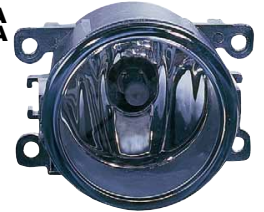

551-2007N-AQ/UQ

FOG LAMP
8200074008 1209177
35500-63J03 6710027
35500-63J02 620662
35500-63J00 620639
26155-00Q0A 088358
26150-VD30A
5001874722
8321A097
4709052
12PCS
1.15CFT